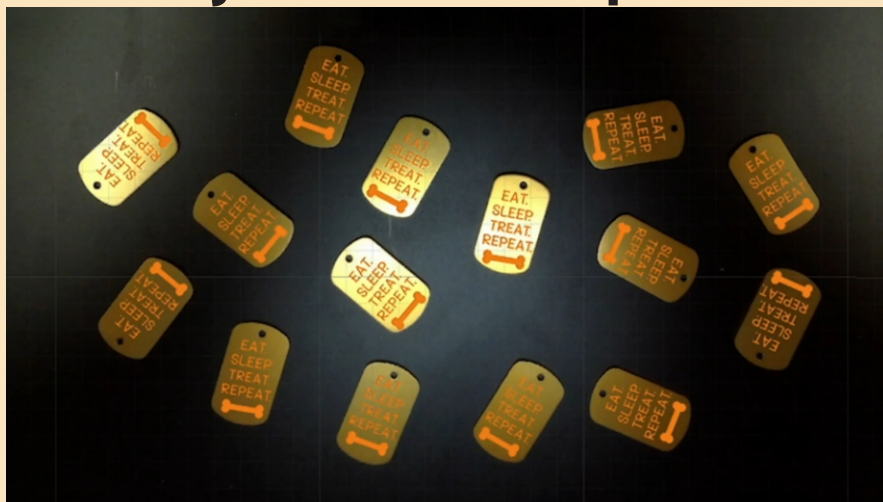

Ogledalca

A4 Puzzle

**Klikni ovde za
celu ponudu**

Privesci za ključeve

Podloge za miša

xTOOL

xTool P2S - all in one

- Co2 laser snage 55W je idealan za sečenje i graviranje širokog spektra materijala - drvo, akril, koža, razne vrste plastike...
- Dve kamere visoke rezolucije čine pozicioniranje nikad lakšim i preciznijim
- Softver za prepoznavanje oblika - uz pomoć kamere snimate radnu površinu, a softver će sam rasporediti isti dizajn na više istih predmeta

XTOOL

xTool P2S - all in one

- Idealno rešenje za graviranje- all in one bundle!
Pored lasera, ovaj set sadrži i filter vazduha, rotacioni dodatak, postolje za povišenje, kao i pokretne šine
- Uz dodatno postolje se dobija mogućnost graviranja predmeta do čak 215mm visine
- Dodatne pokretne šine za rad omogućavaju graviranje i sečenje predmeta dimenzija do čak 60x300cm, dok je bez pokretnih šina površina rada 60x30,5cm
- Rotacioni dodatak omogućava graviranje čaša, flaša i ostalih boca, kao i drugih valjkastih predmeta do prečnika od čak 180mm
- Filter za vazduh prečišćava vazduh kroz čak 7 nivoa filtracije, ostavljajući vazduh čistim i bez neprijatnih mirisa